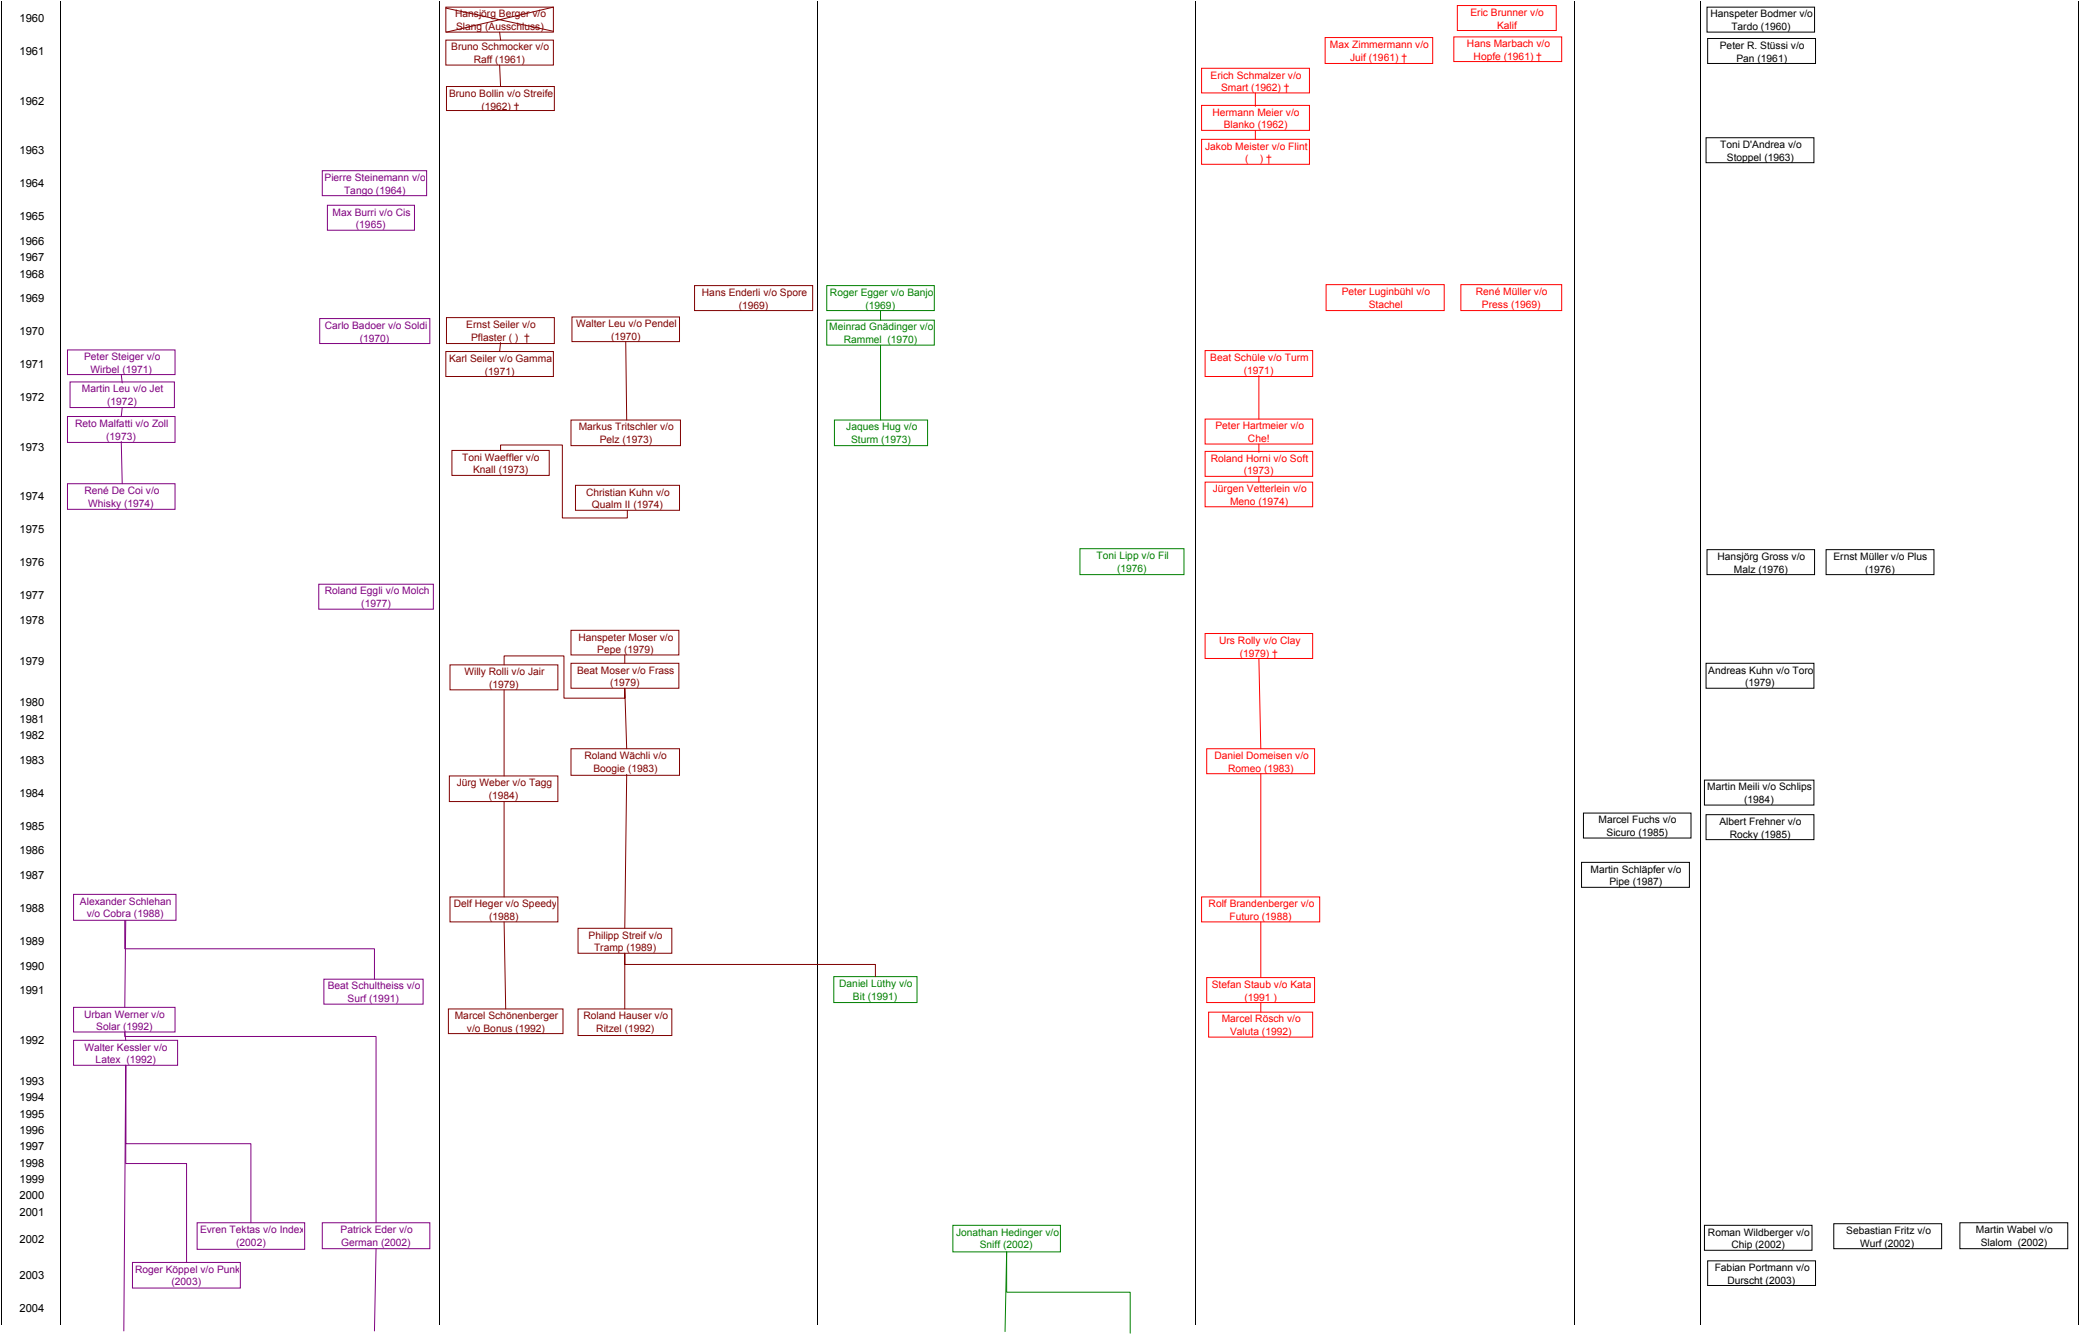

Commercia Schaffhausen Bierfamilien